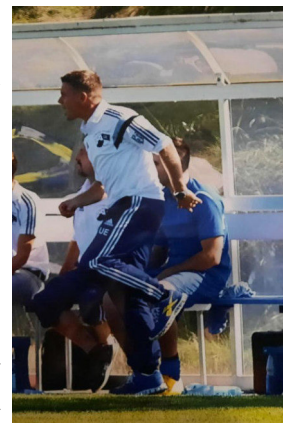

22. SPIELTAG 21/22: FC WACKER - FC BW BELLAMONT

Eigentlich geht es für den Gast um nix mehr, ABER...

(wh) - Unsere Erste (2.) erwartet heute mit dem FC Blauweiß Bellamont einen Gegner, für den es EIGENTLICH um nix (mehr) geht.

UNEIGENTLICH werden die Gäste aber hochmotiviert ans Werk gehen. Schließlich hieß ihr vormaliger Trainer Uwe Ehing (Foto). Und ihrem "Ex" wollen sie sicherlich zeigen, was sie (noch) können.

Nach seiner Rückkehr aus Bellamont ist Uwe Ehing der entscheidende Mann bei seinem Heimatverein FC Wacker geworden. Dass unsere Erste zum ersten Mal seit einer gefühlten Ewigkeit wieder Aufstiegschancen besitzt, ist hauptsächlich ihm zu verdanken. Er stellte die Weichen mit klugen personellen Entscheidungen, zum Beispiel mit den Verpflichtungen des Trainer-Duos Franz Leicht/Uwe Reh, von Goalgetter Gino Eisler oder von Torhüter Andreas Juschtzak, seinem jüngsten Coup. In diesem Zusammenhang geht übrigens ein herzliches Dankeschön an Viktor Haufler, der sich in den vergangenen Wochen als gelernter Feldspieler in den Kasten stellte und seine Sache sehr gut machte.

Bleibt zu hoffen, dass unsere Elf mit dem letztsonntäglichen Kanter Sieg gegen Ellwangen wieder zu ihrer spielerischen Form und Leichtigkeit zurückgefunden hat. Kämpferisch und mental stimmen ihre Leistungen ja schon lange.

TEAMCHECK		
Tabellenplatz	2.	8.
Spiele	22 (15 S - 2 U - 5 N)	22 (8 S - 4 U - 10 N)
Punkte	47	28
Tore	67	37
Gegentore	29	38
Karten	41 G - 1G/R - 1/R	61 G - 1 R
Formkurve	S - S - S - U - U	N - N - N - U - S
Torjäger	Gino Eisler (19)	Uwe Martin (11)
Saisonziel	Aufstieg	Platz im Mittelfeld